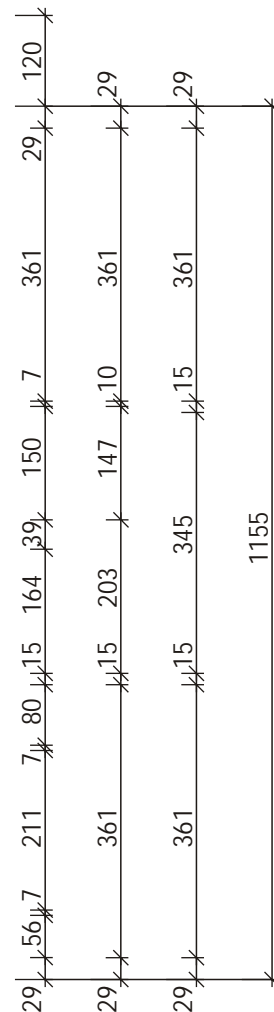

25034 | R. - Wagner - Str. 14

2 - Raum - Wohnung | 1. OG rechts

Maßstab 1 : 100