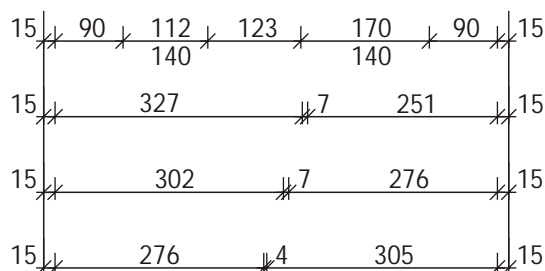

25034 | R. - Wagner - Str. 14

2 - Raum - Wohnung | 1. OG rechts

Maßstab 1 : 100