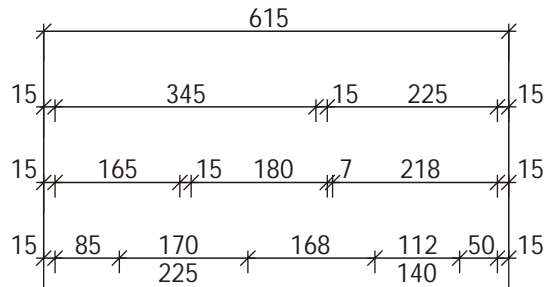

25034 | R. - Wagner - Str. 14

2 - Raum - Wohnung | 1. OG rechts

Maßstab 1 : 100